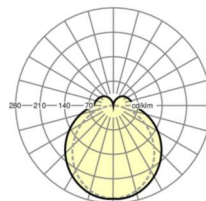

параметры

номер заказа	19135006034
код EAN	4020863413638
номер таможенного тарифа	94051190
Знак прохождения контроля	IP 20, класс защиты I, ENEC10 VDE, F, HACCP DIN10500/Food/IFS-пригодность для применения/BRC, Indoor, CE
Степень ударопрочности IK	IK03 (10°C bis 35°C)
Температура окружающей среды	та 10°C в 35°C
Особые свойства	Готовность к IoT «Ready for IoT»
Гарантийный срок	5 лет
Государственные программы поддержки	BEG - государственные субсидии для энергосберегающих зданий (действительна только для Германии)

электротехника

Балласт	Электронный драйвер DALI2 (1 штука)
Мощность системы	42W
сетевое напряжение	230V/50Hz
автоматический предохранитель (пусковой ток)	13 штук/B10, 21 штук/B16, 21 штук/C10, 35 штук/C16
класс энергосбережения/Источник света	B

Оптика

Оснастка	LED, цветопередача/оттенок света CRI ≥ 80 / 4000K
Допуск для координаты цветности (MacAdam)	3SDCM
Фотобиологическая безопасность (светильник)	RG1
Номинальный световой поток	7038lm
Срок службы LED	50000h L80/B10 (Tq 35°C)
светоотдача светильников	169lm/W
Угол излучения	130° (C0) / 110° (C90)
UGR поп./вдоль	25.2 / 23.7

DEEP-LINK

<https://www.regiolux.de/ru/article/19135006034>

Ссылка	LED 7500lm 840
ηLB	100 %
Φ ↓/↑	84 % / 16 %
UGR поп./вдоль	25.2 / 23.7